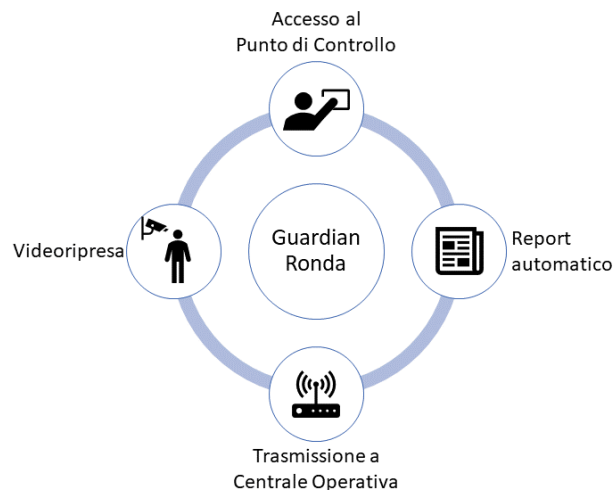

# Always in Place !

La verifica del passaggio delle Guardie Giurate nei punti controllati integrata ai dati sulla sicurezza

## Guardian Ronda

Il modulo **Guardian Ronda** è un sistema di controllo della ronda che verifica il passaggio delle guardie giurate o del personale di sorveglianza nei vari punti controllati.

**Guardian Ronda**, si avvale di tag RFID o BLE che vengono letti da appositi lettori o antenne installati sul percorso prestabilito per la sorveglianza in campo.

A fronte della rilevazione del passaggio il sistema **Guardian Ronda** attiva la telecamera fissa o un preset di una telecamera brandeggiabile, che inquadra la guardia al checkpoint.

# L'applicazione

Con **Guardian Ronda** l'operatore della Control Room può verificare sulla mappa il movimento della guardia durante il normale percorso di ronda.

Il sistema è in grado di rilevare anomalie, quali cambiamenti di percorso, ritardi nel raggiungimento del checkpoint, mancata esecuzione della ronda.